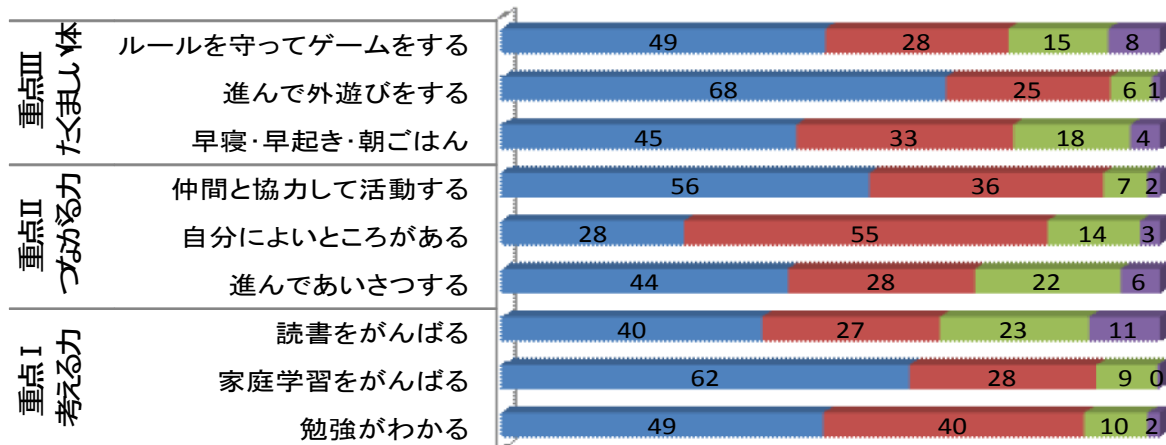

2学期の生活を振り返って(全校生アンケート)

■ 大変よい ■ 大体よい ■ もうひと頑張り ■ 努力が必要

校是 「琢磨」 知徳ヲ切磋琢磨シテ有用ノ材トス

かしこく つよく えがお輝く たくまっ子